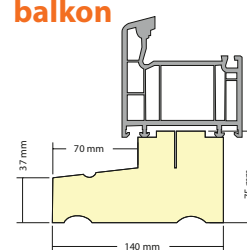

termoparapet	zastosowanie	materiał	długość	j.m.	cena netto
standard szerokość 32 cm wysokość 7,5 cm	Montowany w przypadku stosowania parapetu wew. o gr 32 mm; obustronny	XPS; obciążenia użytkowe - 10 ton/m²; = 0,035 W/mK	1,20 [m]	szt.	60,00 zł
		EPS wodoodporny; obciążenia użytkowe - 5 ton/m²; = 0,034 W/mK	1,00 [m]	szt.	45,00 zł
		EPS 18 kg; obciążenia użytkowe - 5 ton/m²; = 0,034 W/mK	1,00 [m]	szt.	30,00 zł
half szerokość 22 cm wysokość 7,5 cm	Profil stosowany w przypadku parapetów zew. o nietypowych grubościach lub bez parapetów wewnętrznych. Może być stosowany pod stolarkę drzwiową.	XPS; obciążenia użytkowe - 10 ton/m²; = 0,035 W/mK	1,20 [m]	szt.	50,00 zł
		EPS wodoodporny; obciążenia użytkowe - 5 ton/m²; = 0,034 W/mK	1,00 [m]	szt.	35,00 zł
		EPS 18 kg; obciążenia użytkowe - 5 ton/m²; = 0,034 W/mK	1,00 [m]	szt.	28,00 zł
balkon szerokość 14,5 cm wysokość 7,5 cm	Profil dedykowany pod drzwi balkonowe. Jest to najbardziej newralgiczny punkt w termoizolacji.	XPS; obciążenia użytkowe - 10 ton/m²; = 0,035 W/mK	1,20 [m]	szt.	48,00 zł
		EPS wodoodporny; obciążenia użytkowe - 5 ton/m²; = 0,034 W/mK	1,00 [m]	szt.	33,00 zł
		EPS 18 kg; obciążenia użytkowe - 5 ton/m²; = 0,034 W/mK	1,00 [m]	szt.	25,00 zł
eko szerokość 7 cm wysokość 7,5 cm	Profil stosowany w przypadku nietypowych grubości ścian oraz nietypowych parapetów. Może być stosowany pod drzwi.	XPS; obciążenia użytkowe - 10 ton/m²; = 0,035 W/mK	1,20 [m]	szt.	38,00 zł
		EPS wodoodporny; obciążenia użytkowe - 5 ton/m²; = 0,034 W/mK	1,00 [m]	szt.	23,00 zł
		EPS 18 kg; obciążenia użytkowe - 5 ton/m²; = 0,034 W/mK	1,00 [m]	szt.	18,00 zł
listwa uszczelniająca z pcv z uszczelką silikonową			1,00 [m]	szt.	4,00 zł

standard

half

balkon

eko