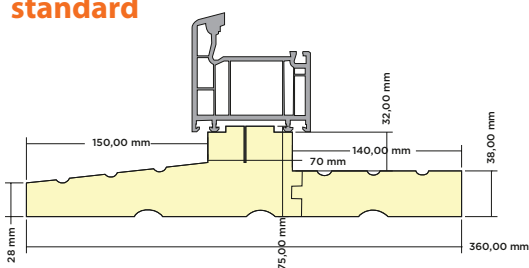

termoparapet	zastosowanie	materiał	długość	j.m.	cena netto
standard szerokość 32 cm wysokość 7,5 cm	Montowany w przypadku stosowania parapetu wew. o gr 32 mm; obustronny	XPS; obciążenia użytkowe - 10 ton/m²; = 0,035 W/mK	1,20 [m]	szt.	60,00 zł
		EPS wodoodporny; obciążenia użytkowe - 5 ton/m²; = 0,034 W/mK	1,00 [m]	szt.	45,00 zł
		EPS 18 kg; obciążenia użytkowe - 5 ton/m²; = 0,034 W/mK	1,00 [m]	szt.	30,00 zł
half szerokość 22 cm wysokość 7,5 cm	Profil stosowany w przypadku parapetów zew. o nietypowych grubościach lub bez parapetów wewnętrznych. Może być stosowany pod stolarkę drzwiową.	XPS; obciążenia użytkowe - 10 ton/m²; = 0,035 W/mK	1,20 [m]	szt.	50,00 zł
		EPS wodoodporny; obciążenia użytkowe - 5 ton/m²; = 0,034 W/mK	1,00 [m]	szt.	35,00 zł
		EPS 18 kg; obciążenia użytkowe - 5 ton/m²; = 0,034 W/mK	1,00 [m]	szt.	28,00 zł
balkon szerokość 14,5 cm wysokość 7,5 cm	Profil dedykowany pod drzwi balkonowe. Jest to najbardziej newralgiczny punkt w termoizolacji.	XPS; obciążenia użytkowe - 10 ton/m²; = 0,035 W/mK	1,20 [m]	szt.	48,00 zł
		EPS wodoodporny; obciążenia użytkowe - 5 ton/m²; = 0,034 W/mK	1,00 [m]	szt.	33,00 zł
		EPS 18 kg; obciążenia użytkowe - 5 ton/m²; = 0,034 W/mK	1,00 [m]	szt.	25,00 zł
eko szerokość 7 cm wysokość 7,5 cm	Profil stosowany w przypadku nietypowych grubości ścian oraz nietypowych parapetów. Może być stosowany pod drzwi.	XPS; obciążenia użytkowe - 10 ton/m²; = 0,035 W/mK	1,20 [m]	szt.	38,00 zł
		EPS wodoodporny; obciążenia użytkowe - 5 ton/m²; = 0,034 W/mK	1,00 [m]	szt.	23,00 zł
		EPS 18 kg; obciążenia użytkowe - 5 ton/m²; = 0,034 W/mK	1,00 [m]	szt.	18,00 zł
listwa uszczelniająca z pcv z uszczelką silikonową			1,00 [m]	szt.	4,00 zł

standard

half

balkon

eko