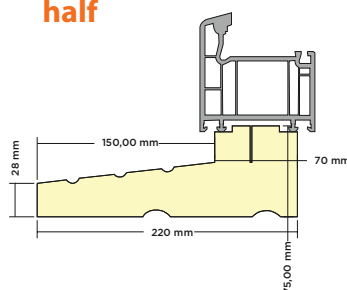

termoparapet	zastosowanie	materiał	długość	j.m.	cena netto
standard szerokość 32 cm wysokość 7,5 cm	Montowany w przypadku stosowania parapetu wew. o gr 32 mm; obustronny	XPS; obciążenia użytkowe - 10 ton/m²; = 0,035 W/mK	1,20 [m]	szt.	60,00 zł
		EPS wodoodporny; obciążenia użytkowe - 5 ton/m²; = 0,034 W/mK	1,00 [m]	szt.	45,00 zł
		EPS 18 kg; obciążenia użytkowe - 5 ton/m²; = 0,034 W/mK	1,00 [m]	szt.	30,00 zł
half szerokość 22 cm wysokość 7,5 cm	Profil stosowany w przypadku parapetów zew. o nietypowych grubościach lub bez parapetów wewnętrznych. Może być stosowany pod stolarkę drzwiową.	XPS; obciążenia użytkowe - 10 ton/m²; = 0,035 W/mK	1,20 [m]	szt.	50,00 zł
		EPS wodoodporny; obciążenia użytkowe - 5 ton/m²; = 0,034 W/mK	1,00 [m]	szt.	35,00 zł
		EPS 18 kg; obciążenia użytkowe - 5 ton/m²; = 0,034 W/mK	1,00 [m]	szt.	28,00 zł
balkon szerokość 14,5 cm wysokość 7,5 cm	Profil dedykowany pod drzwi balkonowe. Jest to najbardziej newralgiczny punkt w termoizolacji.	XPS; obciążenia użytkowe - 10 ton/m²; = 0,035 W/mK	1,20 [m]	szt.	48,00 zł
		EPS wodoodporny; obciążenia użytkowe - 5 ton/m²; = 0,034 W/mK	1,00 [m]	szt.	33,00 zł
		EPS 18 kg; obciążenia użytkowe - 5 ton/m²; = 0,034 W/mK	1,00 [m]	szt.	25,00 zł
eko szerokość 7 cm wysokość 7,5 cm	Profil stosowany w przypadku nietypowych grubości ścian oraz nietypowych parapetów. Może być stosowany pod drzwi.	XPS; obciążenia użytkowe - 10 ton/m²; = 0,035 W/mK	1,20 [m]	szt.	38,00 zł
		EPS wodoodporny; obciążenia użytkowe - 5 ton/m²; = 0,034 W/mK	1,00 [m]	szt.	23,00 zł
		EPS 18 kg; obciążenia użytkowe - 5 ton/m²; = 0,034 W/mK	1,00 [m]	szt.	18,00 zł
listwa uszczelniająca z pcv z uszczelką silikonową			1,00 [m]	szt.	4,00 zł

standard

half

balkon

eko